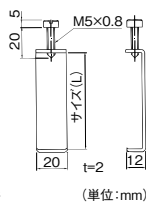

重ね家具の固定に!

使用例

マイナスドライバーで
ねじの先端部が裏側に
くい込むようにして金
具を固定してください。

アトム コの字型転倒防止金具 (単位:mm)

サイズ(L)	商品コード	価格
42	138-7031	1個 180円(税抜き)
51	138-7032	
55	138-7033	
64	138-7034	
74	138-7035	1個 190円(税抜き)
80	138-7036	
100	138-7038	1個 210円(税抜き)

●材質:鋼●仕上げ:クロメート

天井で突っ違って転倒を防止します。

■パイプ径:外パイプφ29×内パイプφ25mm

■参考耐圧荷重:200kg(各サイズ)

■突っ張り式のため、天井や家具にビス穴をあけることなく施工できます。

平安伸銅工業 強力地震ポール

商品コード	品番	取付範囲(高さ)	価格(1セット2本入り)
509-1525	超ミニ REQ-22	22~27cm	1セット オープン価格
509-1526	ミニ REQ-27	27~35cm	1セット オープン価格
509-1527	S REQ-35	35~50cm	1セット オープン価格
509-1528	L REQ-50	50~75cm	1セット オープン価格
509-1529	LL REQ-65	65~100cm	1セット オープン価格

●キャップサイズ:幅7.2×奥行21.2cm(家具・天井設置面)●色:ホワイト
●材質:パイプ/鉄パイプ(エポキシ樹脂粉末塗装)、樹脂部品/ABS・EVA樹脂

地震ポールの使用例

ポールは必ず家具の奥側に
設置ください。
※家具の手前側に設置する
と効果を発揮しません。

インテリアになじむフラットデザインの耐震ポール。

NEW

■接地面や調節ネジがフラットなため、インテリアを邪魔しません。

■光沢を抑えたマット色。