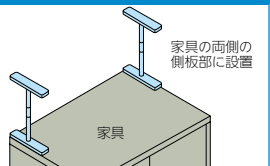

●材質:鋼●仕上げ:クロメート

天井で突っ違って転倒を防止します。

■パイプ径:外パイプφ29×内パイプφ25mm

■参考耐圧荷重:200kg(各サイズ)

■突っ張り式のため、天井や家具にビス穴をあけることなく施工できます。

平安伸銅工業 強力地震ポール

商品コード	品番	取付範囲(高さ)	価格(1セット2本入り)
509-1525	超ミニ REQ-22	22~27cm	1セット オープン価格
509-1526	ミニ REQ-27	27~35cm	1セット オープン価格
509-1527	S REQ-35	35~50cm	1セット オープン価格
509-1528	L REQ-50	50~75cm	1セット オープン価格
509-1529	LL REQ-65	65~100cm	1セット オープン価格

●キャップサイズ:幅7.2×奥行21.2cm(家具・天井設置面)●色:ホワイト
●材質:パイプ/鉄パイプ(エポキシ樹脂粉末塗装)、樹脂部品/ABS・EVA樹脂

地震ポールの使用例

ポールは必ず家具の奥側に
設置ください。
※家具の手前側に設置する
と効果を発揮しません。

インテリアになじむフラットデザインの耐震ポール。

NEW

■接地面や調節ネジがフラットなため、インテリアを邪魔しません。

■光沢を抑えたマット色。