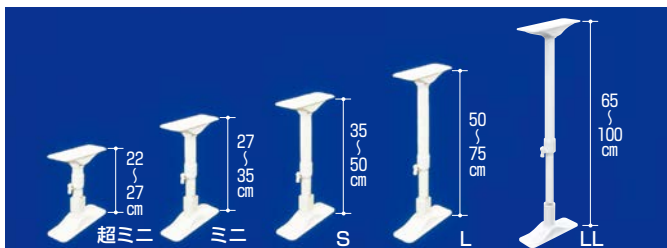

重ね家具の固定に!

使用例

マイナスドライバーで
ねじの先端部が裏側に
くい込むようにして金
具を固定してください。

アトム コの字型転倒防止金具 (単位:mm)

サイズ(L)	商品コード	価格
42	138-7031	1個 180円(税抜き)
51	138-7032	
55	138-7033	
64	138-7034	
74	138-7035	1個 190円(税抜き)
80	138-7036	
100	138-7038	1個 210円(税抜き)

●材質:鋼●仕上げ:クロメート

天井で突っ違って転倒を防止します。

■パイプ径:外パイプφ29×内パイプφ25mm

■参考耐圧荷重:200kg(各サイズ)

■突っ張り式のため、天井や家具にビス穴をあけることなく施工できます。

平安伸銅工業 強力地震ポール

商品コード	品番	取付範囲(高さ)	価格(1セット2本入り)
509-1525	超ミニ REQ-22	22~27cm	1セット オープン価格
509-1526	ミニ REQ-27	27~35cm	1セット オープン価格
509-1527	S REQ-35	35~50cm	1セット オープン価格
509-1528	L REQ-50	50~75cm	1セット オープン価格
509-1529	LL REQ-65	65~100cm	1セット オープン価格

●キャップサイズ:幅7.2×奥行21.2cm(家具・天井設置面)●色:ホワイト
●材質:パイプ/鉄パイプ(エポキシ樹脂粉末塗装)、樹脂部品/ABS・EVA樹脂

地震ポールの使用例

ポールは必ず家具の奥側に
設置ください。
※家具の手前側に設置する
と効果を発揮しません。

インテリアになじむフラットデザインの耐震ポール。

NEW

■接地面や調節ネジがフラットなため、インテリアを邪魔しません。

■光沢を抑えたマット色。

■震度6強にて耐震性能検証済み。

■突っ張り式のため、ねじ・くぎ不要で取付がカンタン。

■より安定して取り付ける場合は、ホッチキスを使用できます(石膏ボードのみ)。

※使用例は上に記載の地震ポールを参照ください。

平安伸銅工業 家具転倒防止ポール

商品コード	カラー	品番	取付高さ(cm)	価格(1セット2本入り)
509-1531	マットブラック	UEQ-27K	27~35	1セット オープン価格
509-1533		UEQ-35K	35~50	1セット オープン価格
509-1535		UEQ-50K	50~75	1セット オープン価格
509-1537		UEQ-65K	65~100	1セット オープン価格
509-1530	マットホワイト	UEQ-27W	27~35	1セット オープン価格
509-1532		UEQ-35W	35~50	1セット オープン価格
509-1534		UEQ-50W	50~75	1セット オープン価格
509-1536		UEQ-65W	65~100	1セット オープン価格