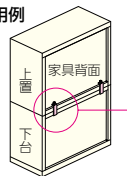

重ね家具の固定に!

使用例

マイナスドライバーで
ねじの先端部が裏側に
くい込むようにして金
具を固定してください。

アトム コの字型転倒防止金具 (単位:mm)

サイズ(L)	商品コード	価格
42	138-7031	1個 180円(税抜き)
51	138-7032	
55	138-7033	
64	138-7034	
74	138-7035	1個 190円(税抜き)
80	138-7036	
100	138-7038	1個 210円(税抜き)

●材質:鋼●仕上げ:クロメート

天井で突っ違って転倒を防止します。

■パイプ径:外パイプφ29×内パイプφ25mm

■参考耐圧荷重:200kg(各サイズ)

■突っ張り式のため、天井や家具にビス穴をあけることなく施工できます。

平安伸銅工業 強力地震ポール

商品コード	品番	取付範囲(高さ)	価格(1セット2本入り)
509-1525	超ミニ REQ-22	22~27cm	1セット オープン価格
509-1526	ミニ REQ-27	27~35cm	1セット オープン価格
509-1527	S REQ-35	35~50cm	1セット オープン価格
509-1528	L REQ-50	50~75cm	1セット オープン価格
509-1529	LL REQ-65	65~100cm	1セット オープン価格

●キャップサイズ:幅7.2×奥行21.2cm(家具・天井設置面)●色:ホワイト
●材質:パイプ/鉄パイプ(エポキシ樹脂粉末塗装)、樹脂部品/ABS・EVA樹脂

地震ポールの使用例

ポールは必ず家具の奥側に
設置ください。
※家具の手前側に設置する
と効果を発揮しません。

インテリアになじむフラットデザインの耐震ポール。

NEW

■接地面や調節ネジがフラットなため、インテリアを邪魔しません。

■光沢を抑えたマット色。