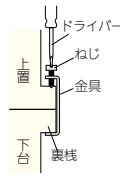

重ね家具の固定に!

使用例

マイナスドライバーで
ねじの先端部が裏側に
くい込むようにして金
具を固定してください。

アトム コの字型転倒防止金具 (単位:mm)

サイズ(L)	商品コード	価格
42	138-7031	1個 180円(税抜き)
51	138-7032	
55	138-7033	
64	138-7034	
74	138-7035	1個 190円(税抜き)
80	138-7036	
100	138-7038	1個 210円(税抜き)

●材質:鋼●仕上げ:クロメート

天井で突っ違って転倒を防止します。

■パイプ径:外パイプφ29×内パイプφ25mm

■参考耐圧荷重:200kg(各サイズ)

■突っ張り式のため、天井や家具にビス穴をあけることなく施工できます。

平安伸銅工業 強力地震ポール

商品コード	品番	取付範囲(高さ)	価格(1セット2本入り)
509-1525	超ミニ REQ-22	22~27cm	1セット オープン価格
509-1526	ミニ REQ-27	27~35cm	1セット オープン価格
509-1527	S REQ-35	35~50cm	1セット オープン価格
509-1528	L REQ-50	50~75cm	1セット オープン価格
509-1529	LL REQ-65	65~100cm	1セット オープン価格

●キャップサイズ:幅7.2×奥行21.2cm(家具・天井設置面)●色:ホワイト
●材質:パイプ/鉄パイプ(エポキシ樹脂粉末塗装)、樹脂部品/ABS・EVA樹脂

地震ポールの使用例

ポールは必ず家具の奥側に
設置ください。
※家具の手前側に設置する
と効果を発揮しません。

インテリアになじむフラットデザインの耐震ポール。

NEW

■接地面や調節ネジがフラットなため、インテリアを邪魔しません。

■光沢を抑えたマット色。