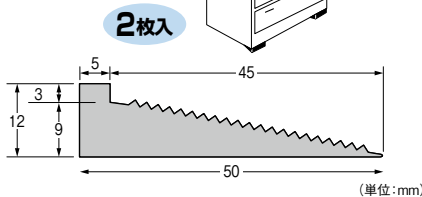

●サイズ:幅7×奥行21cm●材質:パイプ/鉄パイプ・エポキシ樹脂粉末塗装、樹脂部分/ABS樹脂・EVA樹脂、ねじ類/鉄・メッキ●参考耐圧:200kg

家具に敷いて重心を後ろに 傾け倒れにくくします。

マイスト ダンストッパー(S)

商品コード	品番	価格
083-2853	6381	1パック(2個入り) 300円 (税抜き)

●サイズ:約50×60mm●色:ブラウン
●材質:エラストマー樹脂

家具の転倒、ズレ防止に!

■長さ200mmで
1人での作業が
楽です。

光 倒れ防止君

商品コード	品番	色	価格
184-0502	GQ12-202	茶	1セット(2枚入り) 1,140円 (税抜き)

●材質:非移行性ゴム●長さ:200mm

長さに合わせて カットできます。

ソーゴ あんしん君 半透明

商品コード	品番	長さ	価格
808-0515	AN-00160	600mm	1枚 オープン価格
808-0520	AN-00190	900mm	1枚 オープン価格
808-0530	ECO-1200L	1200mm	1枚 オープン価格