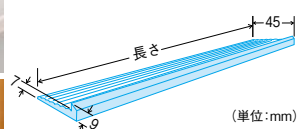

●サイズ:幅7×奥行21cm●材質:パイプ/鉄パイプ・エポキシ樹脂粉末塗装、樹脂部分/ABS樹脂・EVA樹脂、ねじ類/鉄・メッキ●参考耐圧:200kg

家具に敷いて重心を後ろに 傾け倒れにくくします。

マイスト ダンストッパー(S)

商品コード	品番	価格
083-2853	6381	1パック(2個入り) 300円 (税抜き)

●サイズ:約50×60mm●色:ブラウン
●材質:エラストマー樹脂

家具の転倒、ズレ防止に!

■長さ200mmで
1人での作業が
楽です。

光 倒れ防止君

商品コード	品番	色	価格
184-0502	GQ12-202	茶	1セット(2枚入り) 1,140円 (税抜き)

●材質:非移行性ゴム●長さ:200mm

長さに合わせて カットできます。

ソーゴ あんしん君 半透明

商品コード	品番	長さ	価格
808-0515	AN-00160	600mm	1枚 オープン価格
808-0520	AN-00190	900mm	1枚 オープン価格
808-0530	ECO-1200L	1200mm	1枚 オープン価格